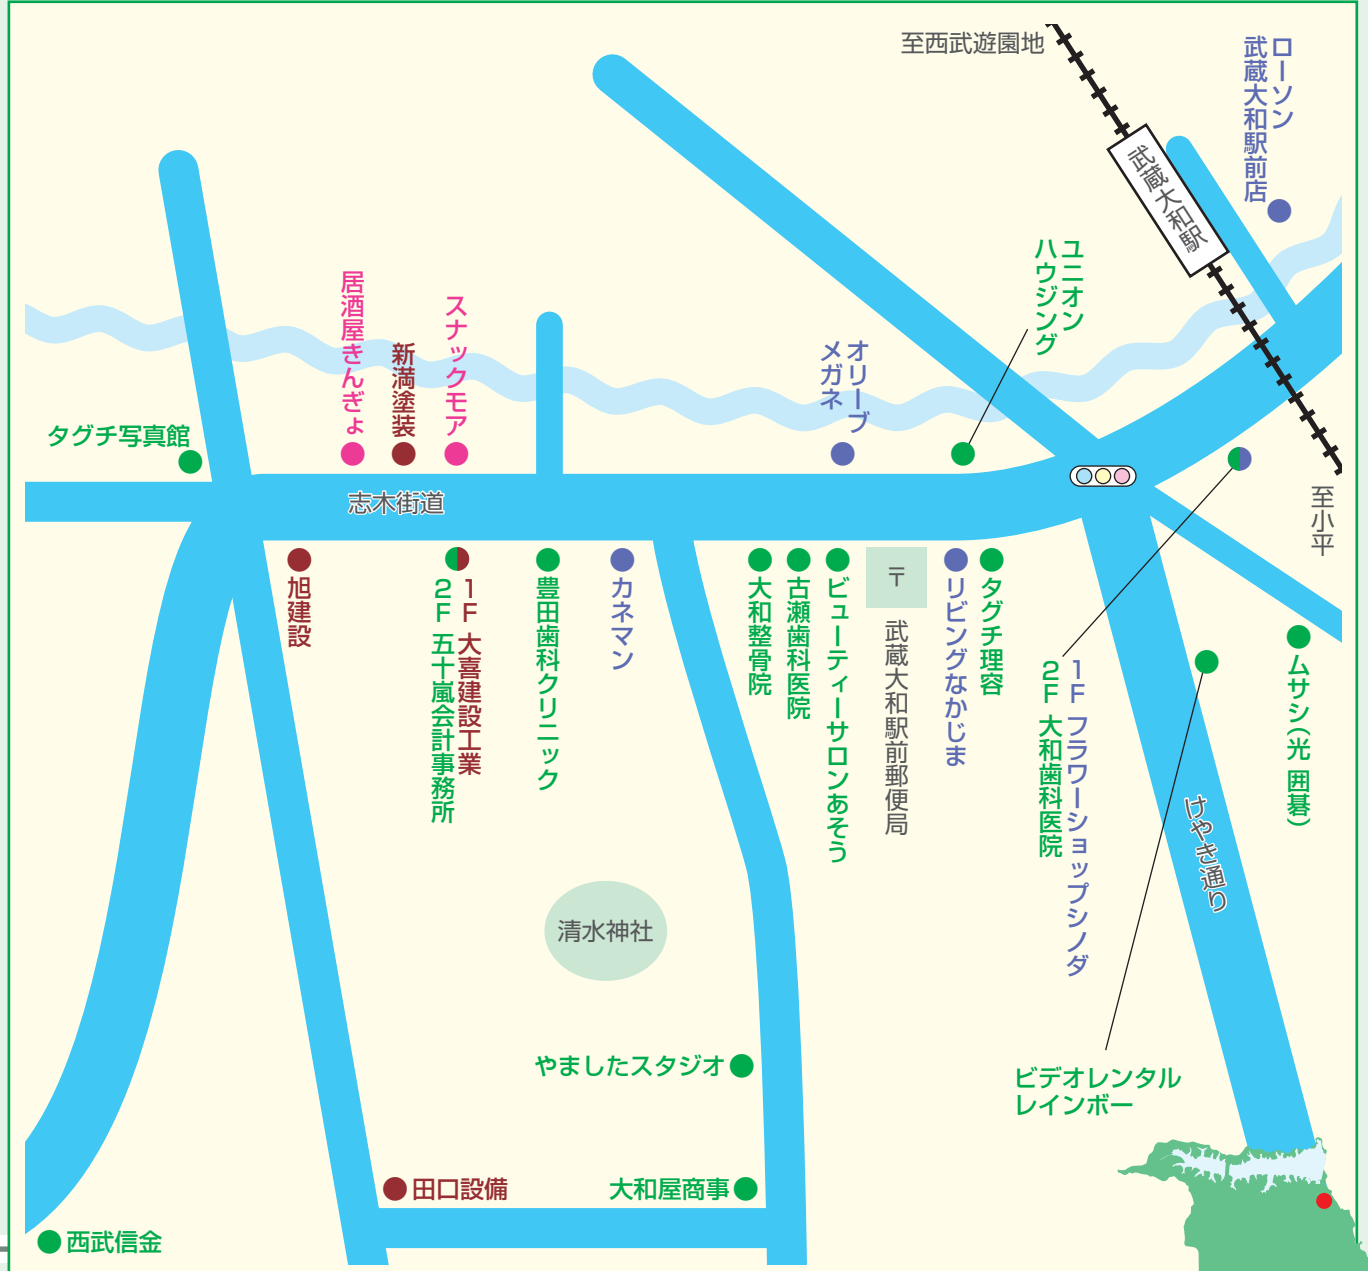

武蔵大和駅前通り商店会

お買い物は商店会で!!

飲食 食品 小売 サービス 建設・工業

商店会は、地域の活性化とまちづくりのために活動しています